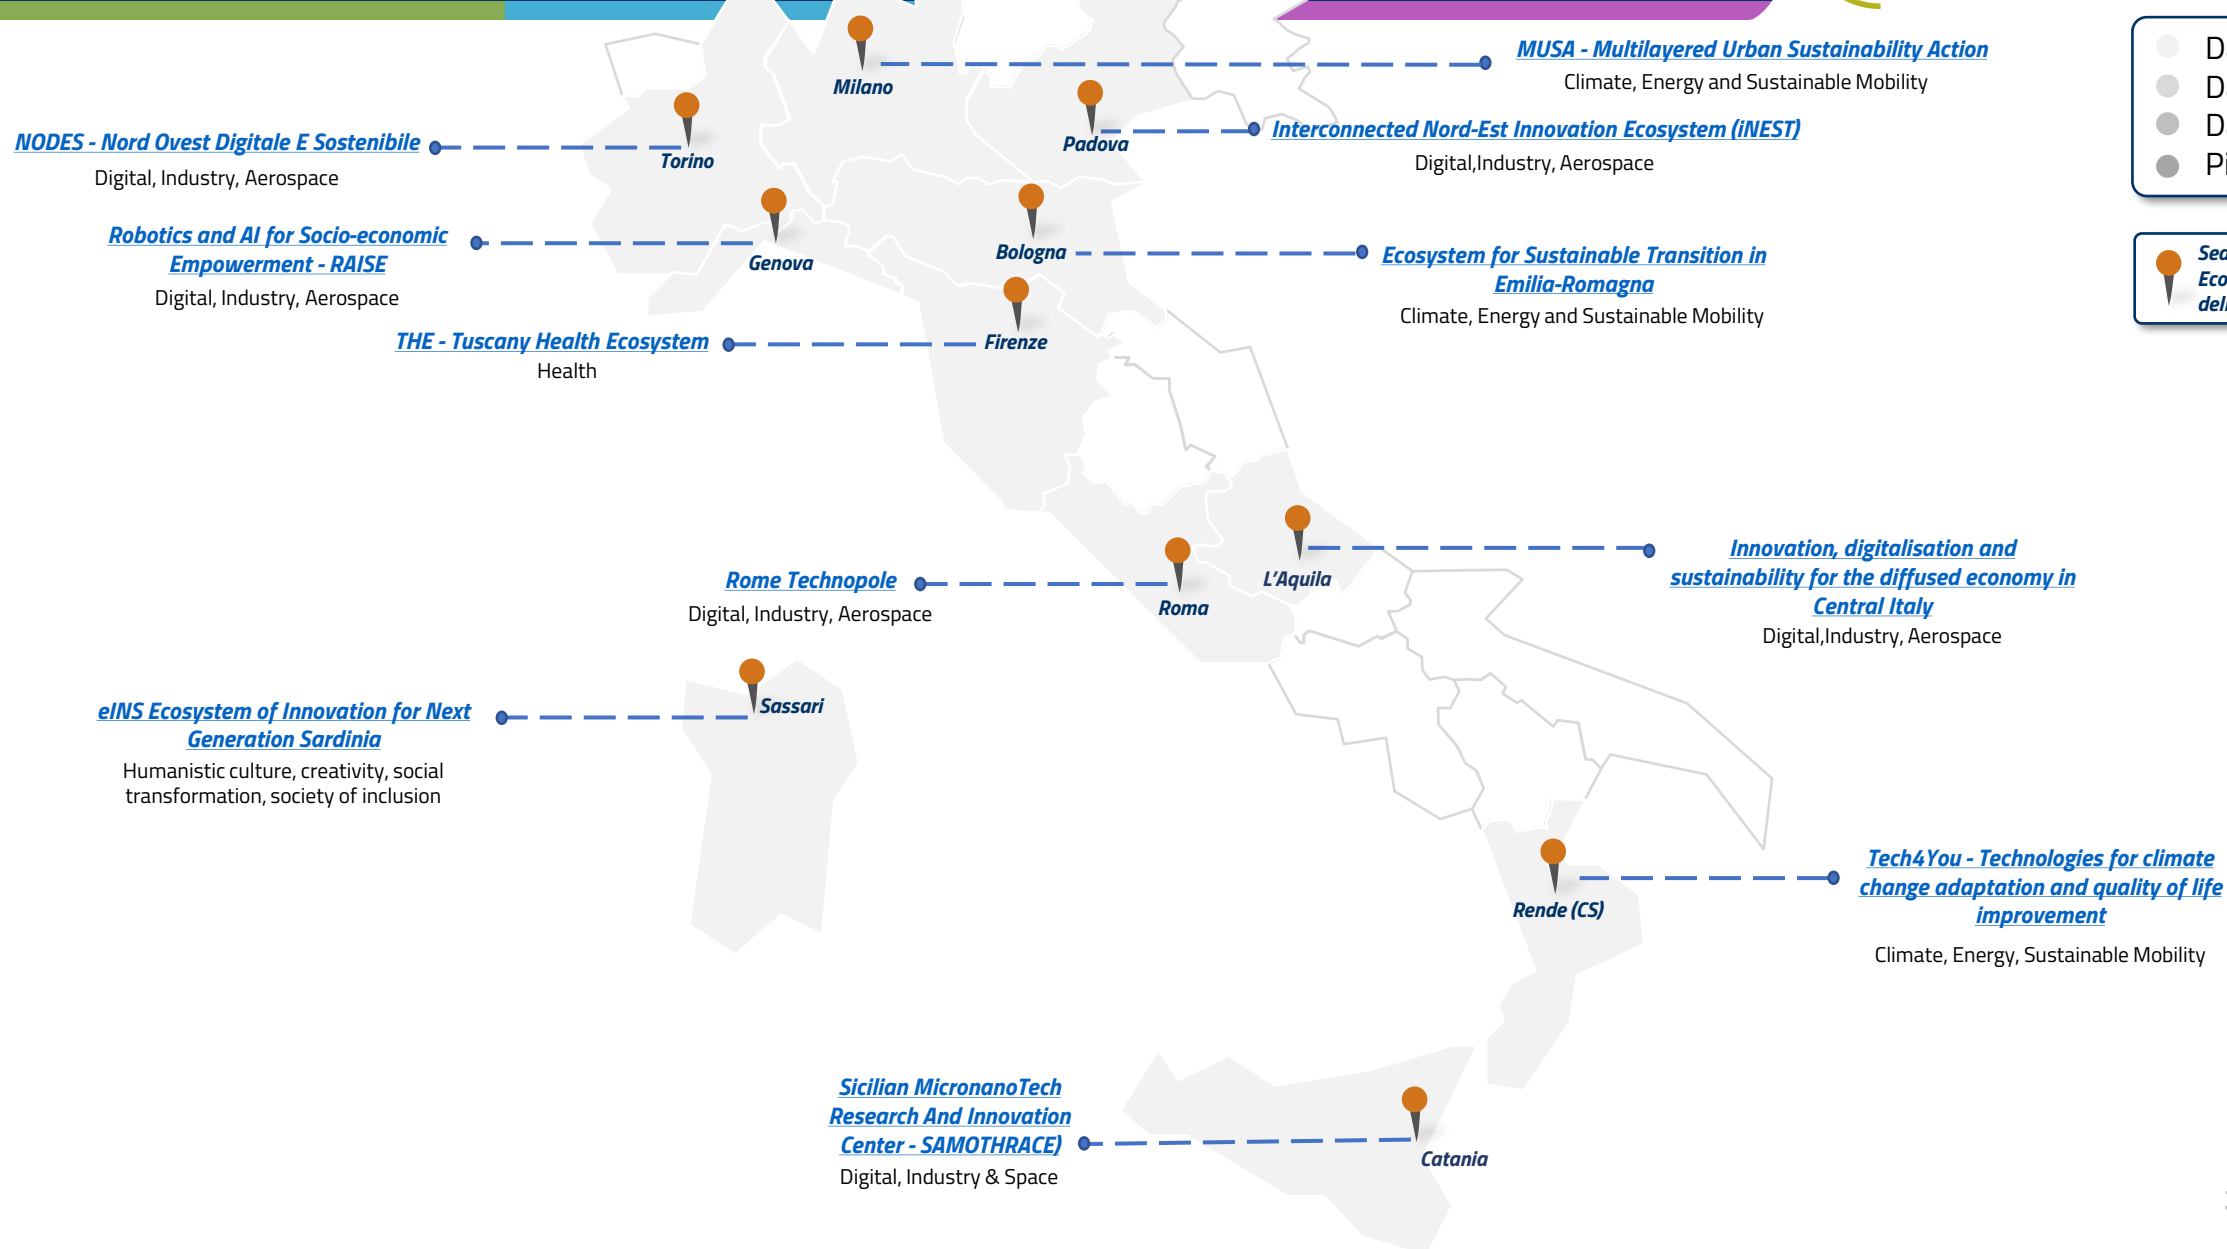

Finanziato
dall'Unione europea
NextGenerationEU

Ecosistemi dell'Innovazione – Focus territoriale

M4C2 Iniziative di sistema

Iniziative di sistema

REGIONE	Partenariati Estesi (Sede HUB)	Centri Nazionali (Sede HUB)	Ecosistemi (Sede HUB)	Infrastrutture di Ricerca (Sede principale)	Infrastrutture tecnologiche di innovazione (Sede principale)
Abruzzo	0	0	1	1	0
Basilicata	0	0	0	1	0
Calabria	0	0	1	0	0
Campania	2	1	0	4	3
Emilia Romagna	2	1	1	1	2
Friuli Venezia Giulia	0	0	0	3	1
Lazio	3	0	1	4	1
Liguria	1	0	1	0	0
Lombardia	2	1	1	1	4
Marche	0	0	0	0	0
Molise	0	0	0	0	0
Piemonte	0	0	1	1	4
Puglia	1	0	0	3	1
Sardegna	0	0	1	2	0
Sicilia	1	1	1	7	2
Toscana	2	0	1	4	1
Trentino Alto Adige	0	0	0	0	2
Umbria	0	0	0	0	0
Valle d'Aosta	0	0	0	0	0
Veneto	0	1	1	1	1
Totale	14	5	11	33	22

M4C2 Iniziative di sistema

Focus Ecosistemi dell'Innovazione

Finanziato dall'Unione europea
NextGenerationEU

- Da 1 a 19
- Da 20 a 49
- Da 50 a 70
- Più di 70

Sede HUB Ecosistemi dell'Innovazione

M4C2 Iniziative di sistema

Focus Ecosistemi dell'Innovazione